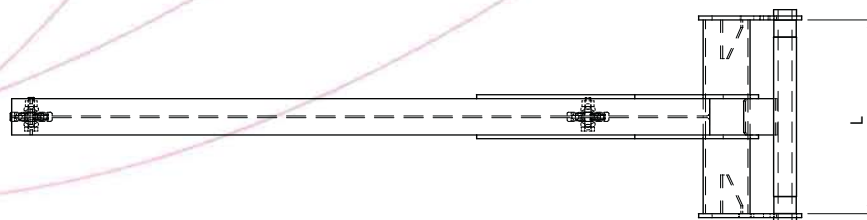

P 4000

Description:
Flèche longueur 2,7 m avec deux capacités de charge:
4000 kg à 0,70 m et 1200 kg à 2,7 m

CARACTÉRISTIQUES

DESCRIPTION	CAPACITÉ	DIMENSIONS										POIDS
		A	B	C	D	E	F	G	H	I	L	
P 4000	4000/1200 Kg	2838	2778	2708	708	352	466	629	865	156	750	210 KG