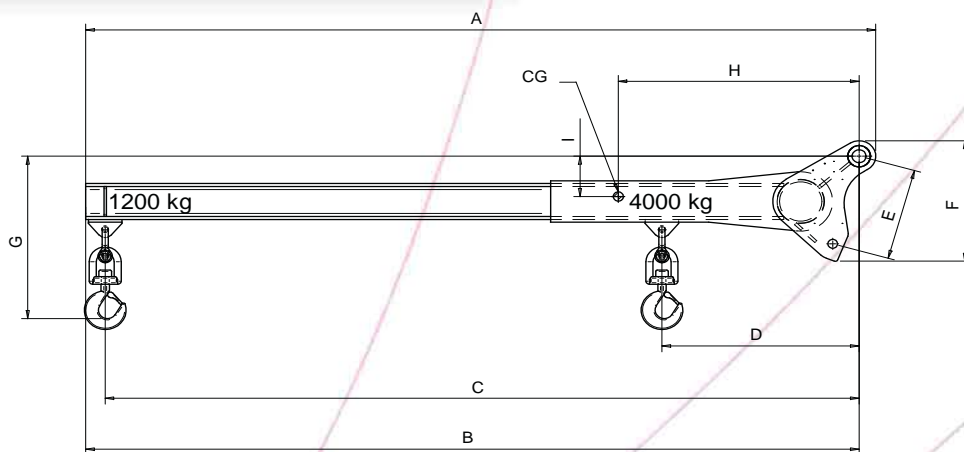

P 4000

Description:
Flèche longueur 2,7 m avec deux capacités de charge:
4000 kg à 0,70 m et 1200 kg à 2,7 m

CARACTÉRISTIQUES

DESCRIPTION	CAPACITÉ	DIMENSIONS										POIDS
		A	B	C	D	E	F	G	H	I	L	
P 4000	4000/1200 Kg	2838	2778	2708	708	352	466	629	865	156	750	210 KG