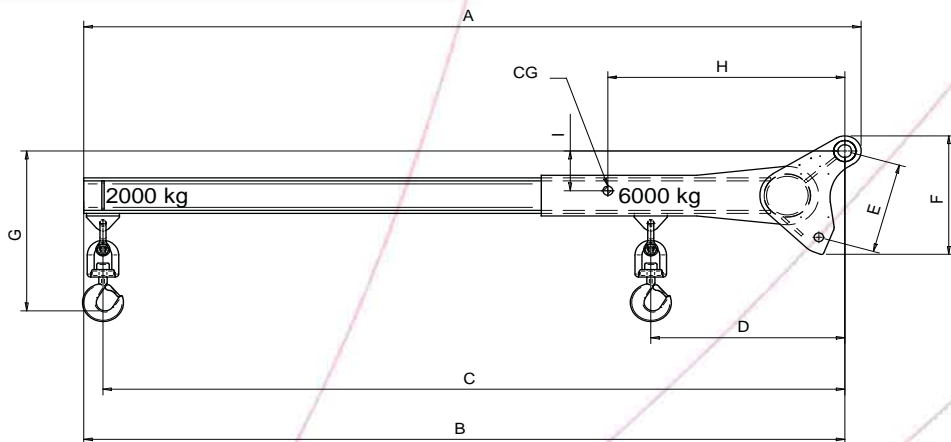

P 6000

Description:
Fléchette longueur 2,7 m avec deux capacités de charge:
6000 kg à 0,80 m et 2000 kg à 2,7 m

CARACTÉRISTIQUES

DESCRIPTION	CAPACITÉ	DIMENSIONS										POIDS
		A	B	C	D	E	F	G	H	I	L	
P 6000	6000/2000 Kg	2838	2778	2708	808	352	466	649	950	156	750	282 KG