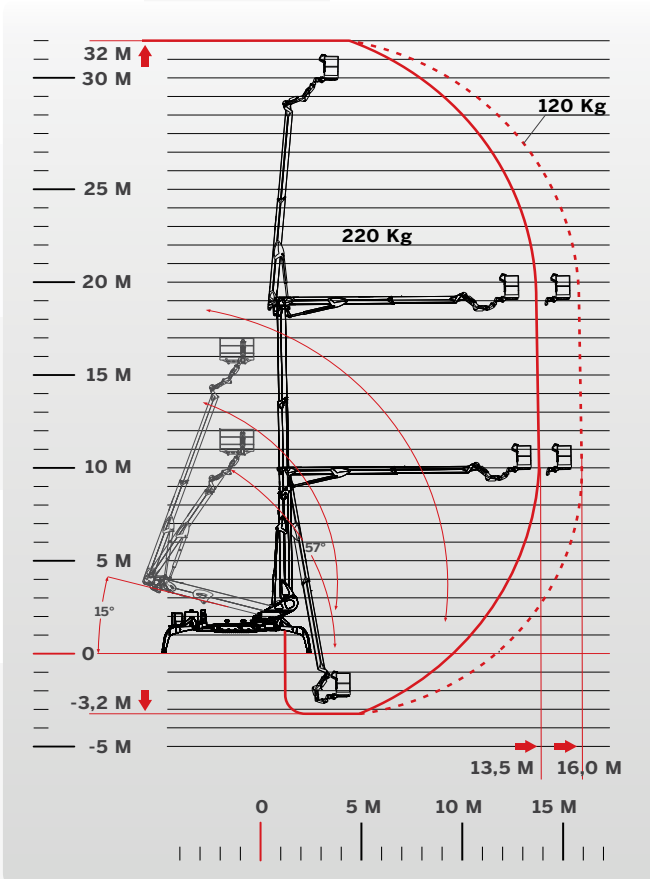

**DONNÉES TECHNIQUES**

**CAPACITÉ MAXIMALE**

220 KG + 60 KG ~~X~~  
120 KG + 40 KG ~~X~~

**PRESTATIONS**