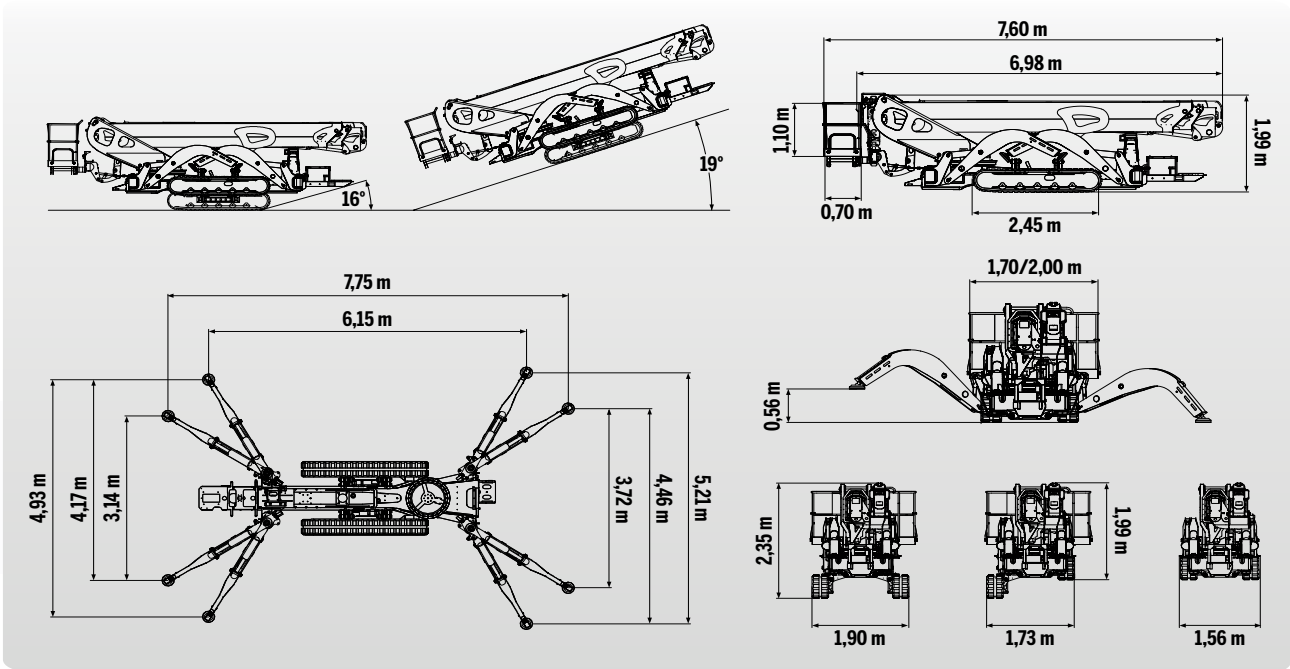

**DONNÉES TECHNIQUES**

**CAPACITÉ MAXIMALE**

220 KG + 60 KG ~~X~~  
120 KG + 40 KG ~~X~~

**PRESTATIONS**